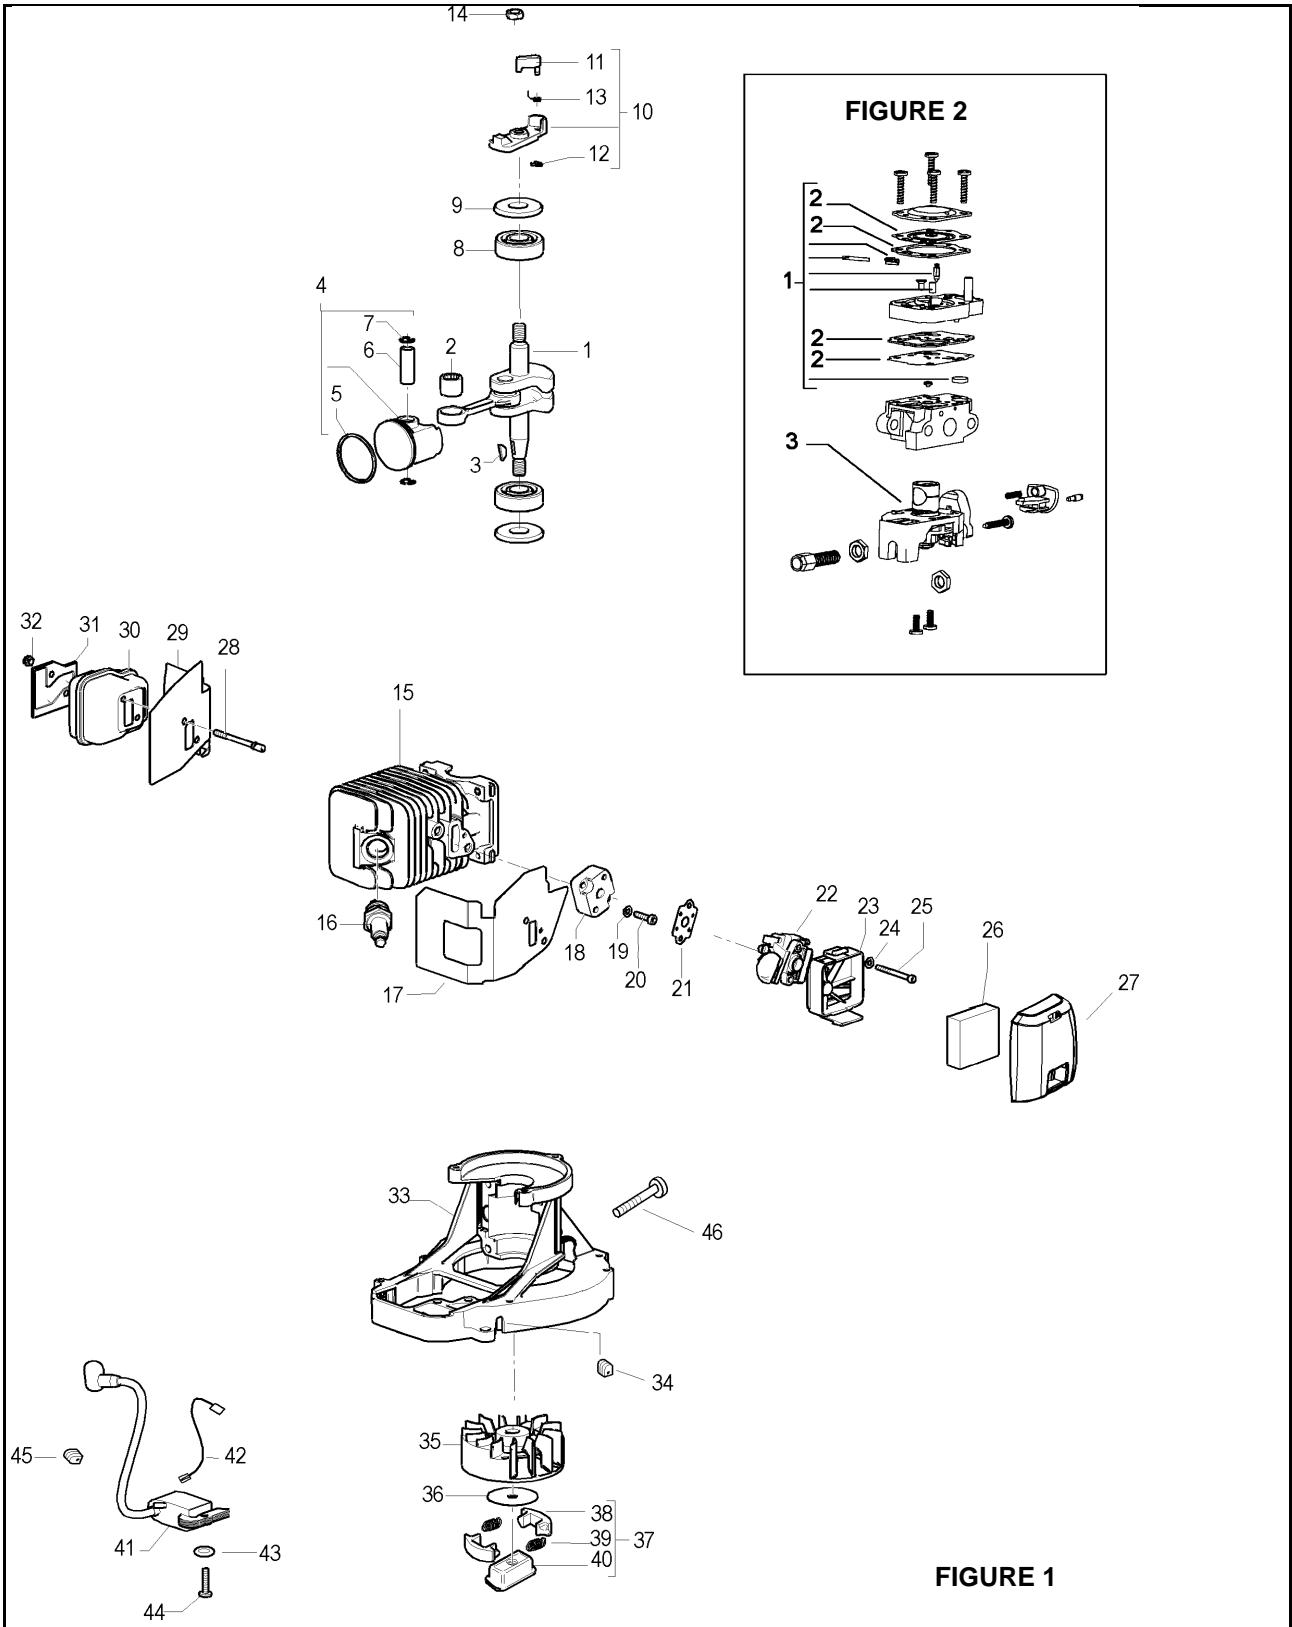

Item	P/N McC	P/N ELX	Qty	DESCRIPTION

Item	P/N McC	P/N ELX	Qty	DESCRIPTION

FIGURE 1

FIGURE 2 ZAMA RC1-X882B, RC1-M45

1	242003	538242003	1	crankshaft assy
C 2	235742	538235742	1	needle bearing 9x14x12
C 3	227631	538227631	1	key
4	248177	538248177	1	piston kit
C 5	• 240002	538240002	1	piston ring
B 6	• 241735	538241735	1	piston pin
C 7	• 235008	538235008	2	snap ring
C 8	241594	538241594	2	ball bearing
C 9	242994	538242994	2	seal
10	241784	538241784	1	starter pawl assy
11	• 241781	538241781	1	ratchet
C 12	• 111088	538111088	1	snap ring
13	• 241782	538241782	1	spring
14	241624	538241624	1	nut M8
15	242803	538242803	1	cylinder
16	92879	538092879	1	spark plug RDJ8J
17	242860	538242860	1	cylinder spacer gasket
C 18	242287	538242287	1	carb. Spacer
19	235248	538235248	2	washer d. 5x10x1
20	242174	538242174	2	screw M5x20
21	242325	538242325	1	spacer/carb. Gasket
22	FIGURE 2			
23	242420	538242420	1	air filter housing
24	235248	538235248	2	washer
25	235808	538235808	2	screw M5x50
26	242425	538242425	1	air filter
27	243215	538243215	1	air filter cover
A 28	242037	538242037	2	muffler stud bolt
C 29	242517	538242517	1	gasket
30	242131	538242131	1	muffler
C 31	322231	538322231	1	exhaust baffle
C 32	235642	538235642	2	nut M5 self locking
33	242802	538242802	1	engine carter
34	241607	538241607	1	wire grommet
35	241796	538241796	1	flywheel
36	241604	538241604	1	clutch dust shield
B 37	241793	538241793	1	clutch assy
38	• 241743	538241743	2	clutch shoe
A 39	• 241794	538241794	2	clutch spring
40	• 241789	538241789	1	clutch rotor
41	241749	538241749	1	ignition coil
42	241630	538241630	1	ignition cable/ switch
43	235248	538235248	2	washer d. 5x10x1
C 44	235806	538235806	2	screw M5x20
45	236322	538236322	1	grommet
46	227565	538227565	4	screw 5x25-12,9

C -	242498	538242498		carburettor
B 1	• 249803	538249803	1	carburettor repair kit
A 2	•• 249802	538249802	1	diaphragm+gasket kit
3	249804	538249804	1	Cover set. Rotor

A=ALTA ROTAZIONE
B=MEDIA ROTAZIONE
C=ALTA ROTAZIONE
NUOVI CODICI

A=HIGH MOVING
B=MEDIUM MOVING
C=SLOW MOVING
NEW P. NUMBERS

A=HAUTE DEMANDE
B=MOYENNE DEMANDE
C=BASSE DEMANDE
NOUVELLES REFERENCES

A=GROBE NACHFRAGE
B=MITTELMAESSIGE
C=WENIGE NACHFRAGE
NEU CODEX