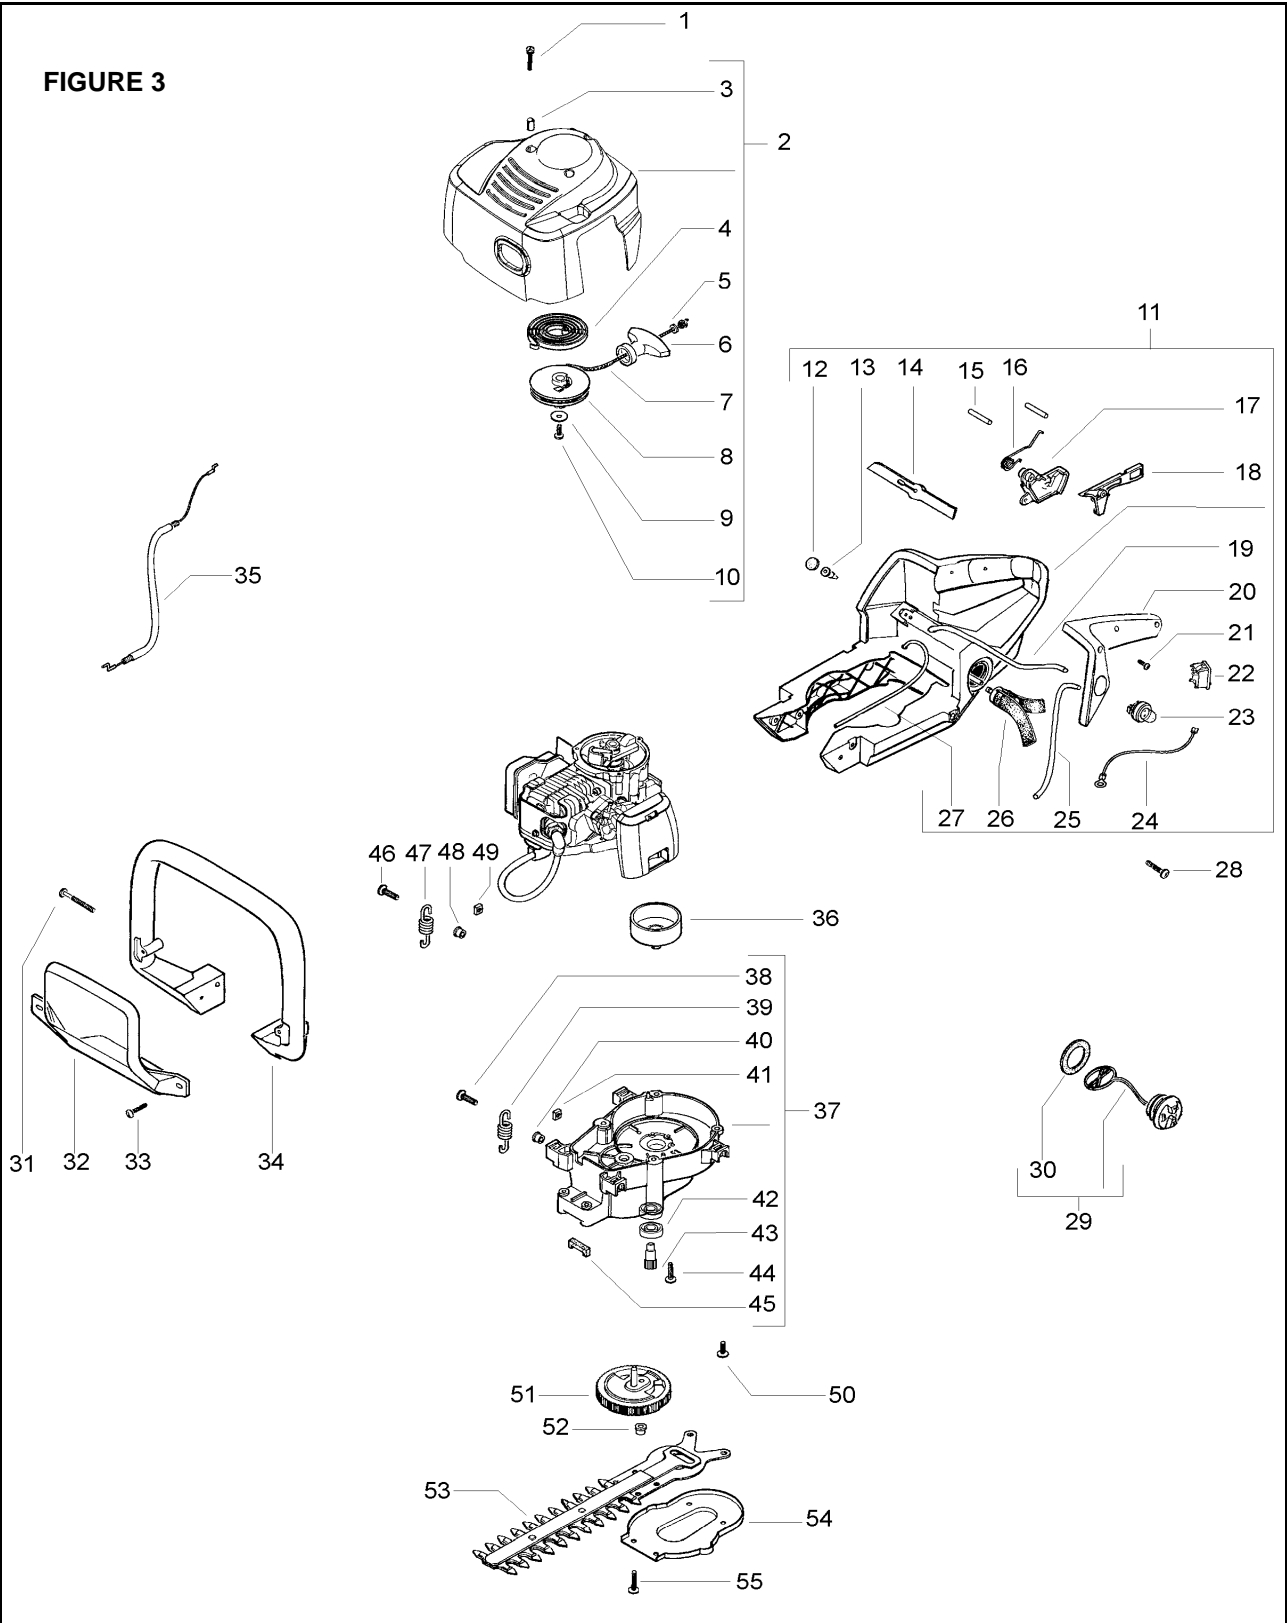

FIGURE 3

Item	P/N McC	P/N ELX	Qty	DESCRIPTION

Item	P/N McC	P/N ELX	Qty	DESCRIPTION

FIGURE 3

1	241963	538241963	3	screw M4x22
2	243253	538243253	1	cover assy
3	• 241617	538241617	3	bushing 5x10
B 4	• 241619	538241619	1	starter spring
5	• 235612	538235612	1	washer d.4x9x0,8
6	• 242852	538242852	1	starter's handle
A 7	• 241746	538241746	1	starter rope
B 8	• 241620	538241620	1	starter pulley
9	• 241703	538241703	1	washer d.4x16x0,8
10	• 240862	538240862	1	screw - self threading 4x18
C 11	• 241866	538241866	1	rear handle assy
C 12	• 241717	538241717	1	valve felt
C 13	• 322199	538322199	1	valve duckbill
14	• 241709	538241709	1	cable holder
15	• 241762	538241762	2	pin d.4x25,5
16	• 241637	538241637	1	spring
C 17	• 241635	538241635	1	throttle rigger
C 18	• 241636	538241636	1	safety lever
B 19	• 241777	538241777	1	mix pipe
20	• 241846	538241846	1	half handle left
21	• 240862	538240862	3	screw - self threading 4x18
C 22	• 228277	538228277	1	switch
C 23	• 224242-01	538022424	1	primer
24	• 241867	538241867	1	ground cable
B 25	• 241776	538241776	1	primer pipe
A 26	• 240452	538240452	1	pick up
B 27	• 241775	538241775	1	tube mix
28	111117	538111117	2	screw 10-14x1"
B 29	240865	538240865	1	fuel cap assy
C 30	• 235510	538235510	1	o-ring
31	219883	538219883	4	screw 10-14x1,69
32	241654	538241654	1	front handle protection
33	111117	538111117	2	screw 10-14x1"
34	241868	538241868	1	front handle
C 35	243251	538243251	1	gas cable
C 36	241771	538241771	1	clutch drum
37	249083	538249083	1	gear box assy
38	• 217936	538217936	2	screw 10-24x0,75
C 39	• 241634	538241634	2	spring
40	• 241765	538241765	2	bushing
41	• 218005	538218005	2	square nut 10-24
42	• 235897	538235897	2	ball bearing 10x26x8 (6000-2RS1)
43	• 225007-01	538225007	1	gear
44	• 218644	538218644	2	screw 10-14x0,75
45	• 241633	538241633	1	dust shield
46	217936	538217936	2	screw 10-24x0,75
C 47	241634	538241634	2	spring
48	241765	538241765	2	bushing
49	218005	538218005	2	square nut 10-24

50	227568	538227568	4	screw M4x20
C 51	242457	538242457	1	blade gear
B 52	242521	538242521	1	bushing
C 53	242584	538242584	1	22" blade assy
54	241761	538241761	1	gear box cover
55	111117	538111117	6	screw 10-14x1"

A=ALTA ROTAZIONE
B=MEDIA ROTAZIONE
C=ALTA ROTAZIONE
NUOVI CODICI

A=HIGH MOVING
B=MEDIUM MOVING
C=SLOW MOVING
NEW P. NUMBERS

A=HAUTE DEMANDE
B=MOYENNE DEMANDE
C=BASSE DEMANDE
NOUVELLES REFERENCES

A=GROBE NACHFRAGE
B=MITTELMAESSIGE
C=WENIGE NACHFRAGE
NEU CODEX